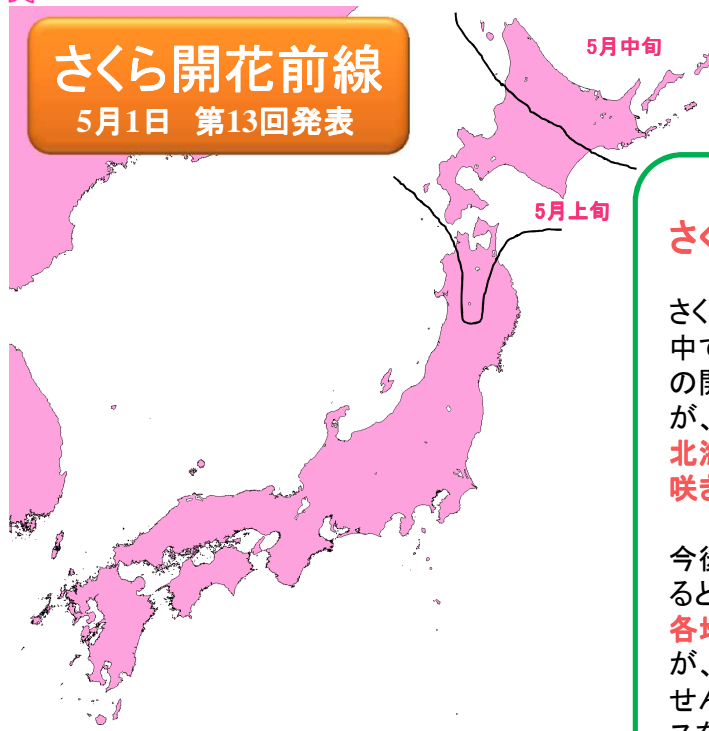

第13回 さくら前線いよいよ北海道へ到達

GW後半は東北北部でお花見を楽しもう！

さくらで元気プロジェクト2013

<http://tenki.lbw.jp/sakura2013/>

民間の気象会社 株式会社ライフビジネスウェザー（本社：東京都中央区、代表取締役：石川勝敏 以下、LBW）は、2013年5月1日「さくらで元気プロジェクト」の第13回さくら開花・見頃予想を発表致しました。それによりますと、北日本の低温傾向は5月上旬まで続く予想。さくらがほころび始めた青森や岩手の名所では、GW後半に見頃を迎えそうです。さくら前線の北海道上陸も、平年より遅れるでしょう。5月中旬は、暖かい日が増え、北海道のさくらは咲き始めてから満開までは、あっという間かもしれません。最新の開花情報をチェックして、お花見のチャンスを逃さないようにしましょう。

LBWで行っているさくらの開花・見頃予想は、さくらの開花日・満開日の過去データと気温との関係性を分析し、開花・見頃予想モデルを構築しているのが特徴です。これにより、地域ごとのさくらの特性がわかり、精度のよい予想を実現しています。【特設サイト】<http://tenki.lbw.jp/sakura2013/>

第13回 さくら開花・見頃予想

さくら開花前線

5月1日 第13回発表

今年のさくら開花・見頃傾向を
気象予報士がズバリ解説！

第13回さくズバ解説

さくら前線いよいよ北海道上陸！

さくら前線はいよいよ青森県に到達し、ゆっくりと北上中です。たびたび流れ込む寒気の影響で、東北北部の開花は平年よりも遅れている所が多くなっていますが、**本州最北端の名所、下北半島の早掛沼公園や、北海道最南端の名所、松前公園のさくらは、間もなく咲き出す予想**です。

今後、北日本の低温傾向は5月上旬までで、中旬になると季節は初夏へ向けて進み始めるでしょう。**北海道各地の開花は平年よりも3日～1週間遅れる予想**ですが、**咲き始めから満開まではあっという間**かもしれません。最新の開花予想をチェックして、お花見のチャンスを逃さないようにしましょう。

“さくら前線いよいよ北海道上陸！”

さくら前線はいよいよ青森県に到達し、ゆっくりと北上中です。たびたび流れ込む寒気の影響で、東北北部の開花は平年よりも遅れている所が多くなっていますが、本州最北端の名所、下北半島の早掛沼公園や、北海道最南端の名所、松前公園のさくらは、間もなく咲き出す予想です。

今後、北日本の低温傾向は5月上旬までで、中旬になると季節は初夏へ向けて進み始めるでしょう。北海道各地の開花は平年よりも3日～1週間遅れる予想ですが、咲き始めから満開まではあっという間かもしれないかもしれません。最新の開花予想をチェックして、お花見のチャンスを逃さないようにしましょう。