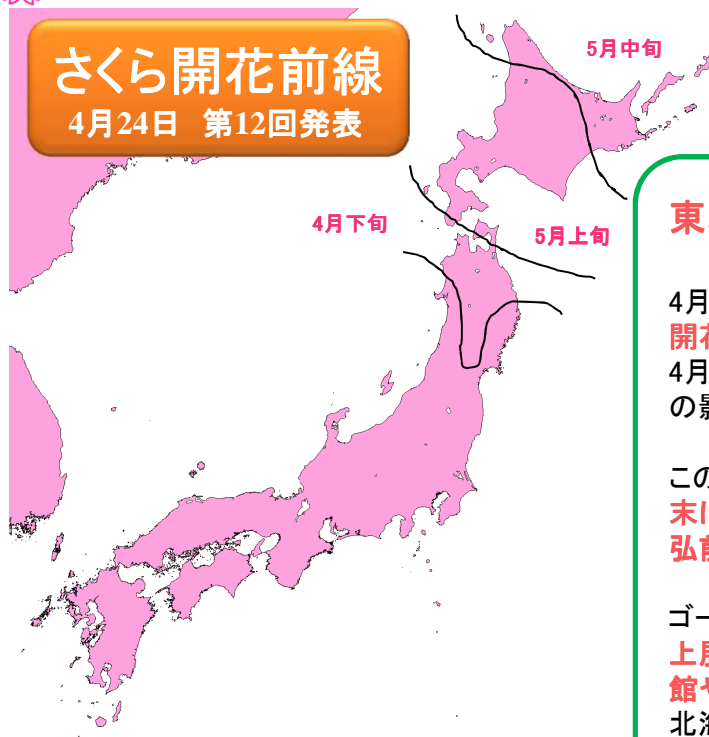

第12回 東北北部はゴールデン“さくら”ウィーク！

岩手・秋田・青森では大型連休中がちょうど見頃に

さくらで元氣プロジェクト2013

<http://tenki.lbw.jp/sakura2013/>

民間の気象会社 株式会社ライフビジネスウェザー（本社：東京都中央区、代表取締役：石川勝敏 以下、LBW）は、2013年4月24日「さくらで元氣プロジェクト」の第12回さくら開花・見頃予想を発表致しました。

それによりますと、ようやく東北北部へ到達したさくら前線は、今後も寒の戻りの影響で、ゆっくりゆっくり北上する見込み。本州最北の青森県では、平年より少し遅れて今月末に開花ラッシュになる予想。さくらまつりが開かれている弘前城ではゴールデンウィークスタートの27日に咲き出しそうです。大型連休の期間中は、東北北部の各地で見頃を迎える予想で、ことしはお花見にぴったりのゴールデンウィークになるでしょう。

LBWで行っているさくらの開花・見頃予想は、さくらの開花日・満開日の過去データと気温との関係性を分析し、開花・見頃予想モデルを構築しているのが特徴です。これにより、地域ごとのさくらの特性がわかり、精度のよい予想を実現しています。【特設サイト】<http://tenki.lbw.jp/sakura2013/>

第12回 さくら開花・見頃予想

さくら開花前線

4月24日 第12回発表

今年のさくら開花・見頃傾向を
気象予報士がズバリ解説！

第12回さくズバ解説

東北北部はゴールデン“さくら”ウィーク

4月23日に秋田と盛岡で同時に開花宣言があり、さくら開花前線は、いよいよ東北北部へ到達しました。4月中旬以降、北日本では寒の戻りとなり、目先も寒気の影響を受けやすく気温は平年を下回る見込みです。

このため本州最北の青森県は、平年より少し遅く今月末に開花ラッシュを迎え、さくらまつりが開かれている弘前城では27日に咲き出す予想。

ゴールデンウィーク期間中は、岩手県の岩手公園や北上展勝地などで見頃となり、秋田県の桧木内川堤・角館や青森県の弘前城でも後半には満開になるでしょう。北海道でも道南の松前公園や函館では5月に入ると咲き始めそうです。

さくらで元氣パートナー

さくらで元氣応援団 引き続き大募集！

引き続き、さくらで元氣プロジェクト2013に賛同して頂ける各種メディア・CP(コンテンツプロバイダー)・企業・個人開発者様を“さくらで元氣パートナー”と称し、広く募集しています。さくらで元氣パートナーにご登録頂くと(無料)、さくら情報のデータ(CSV形式)や画像、お天気画像を無償でご利用頂けます。ぜひ、特設サイトよりご登録下さい。【特設サイト】<http://tenki.lbw.jp/sakura2013/>

さくらで元氣プロジェクト公式Twitter「さくらで元氣LiVE!」のフォロワー“さくらで元氣応援団”にもご参加下さい。

<お問い合わせ先>

株式会社ライフビジネスウェザー

さくらで元氣プロジェクト2013実行委員会 櫻本・高橋・佐藤

E-mail: contact@lbw.jp TEL:03-3668-6142 FAX:03-3668-6145