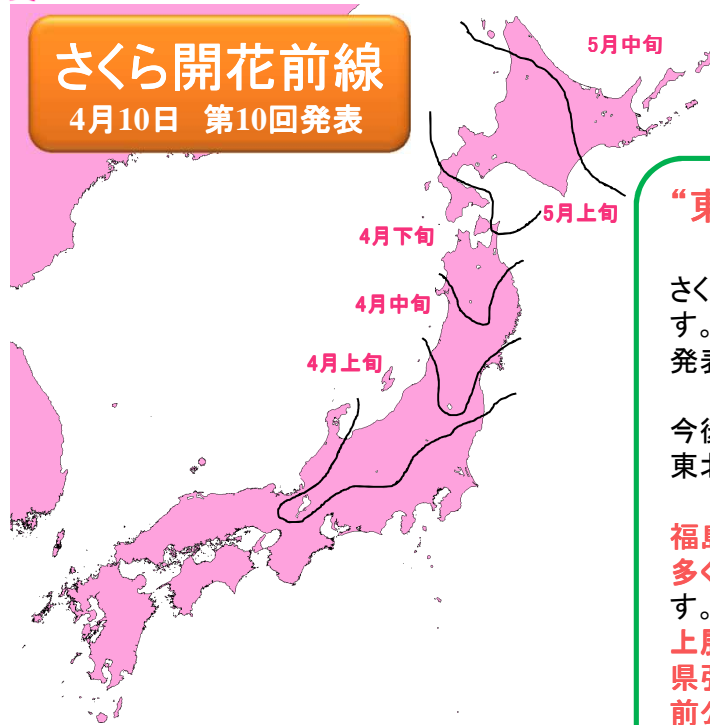

第10回 東北北部はGWがさくらの見頃

寒気流入で開花の進みがゆっくり さくらを長く楽しめる見込み

さくらで元氣プロジェクト2013

<http://tenki.lbw.jp/sakura2013/>

民間の気象会社 株式会社ライフビジネスウェザー(本社:東京都中央区、代表取締役:石川勝敏 以下、LBW)は、2013年4月10日「さくらで元氣プロジェクト」の第10回さくら開花・見頃予想を発表致しました。それによりますと、寒気が流れ込みやすい影響で、さくらの開花のペースは遅くなりそうです。開花は、秋田で4月21日と平年より3日遅い予想。青森は4月28日、札幌は5月6日と、ともに平年より3日~4日遅い予想です。見頃は、福島や宮城で4月第3日曜日(21日)頃まで続く所もあり、お花見が長い期間楽しめそうです。ゴールデンウィーク中に見頃を迎えるのは、東北北部や北海道最南端の名所、松前公園など。お花見旅行にぴったりの大型連休になりそうです。

LBWで行っているさくらの開花・見頃予想は、さくらの開花日・満開日の過去データと気温との関係を分析し、開花・見頃予想モデルを構築しているのが特徴です。これにより、地域ごとのさくらの特性がわかり、精度のよい予想を実現しています。【特設サイト】<http://tenki.lbw.jp/sakura2013/>

第10回 さくら開花・見頃予想

さくら開花前線

4月10日 第10回発表

今年のさくら開花・見頃傾向を
気象予報士がズバリ解説!

第10回さくズバ解説

“東北地方のお花見 長く楽しめそう”

さくら前線は平年よりもやや早く東北南部を北上中です。4月9日には岩手県大船渡市でも、さくらの開花が発表されました。

今後は寒気が流れ込みやすいため開花の進みは遅く、東北地方ではお花見が長く楽しめるでしょう。

福島や宮城の見頃は第3日曜日(21日)頃まで続く所も多く、会津の鶴ヶ城は21日頃からが見頃となりそうです。ゴールデンウィークに見頃を迎えるのは岩手県北上展勝地、秋田県檜木内川堤・角館武家屋敷、青森県弘前城など東北北部や、北海道最南端の名所、松前公園などとなりそうです。

そのほか北海道の見頃は5月中旬の所が多く、根室は5月下旬となるでしょう。

さくらで元氣パートナー
さくらで元氣応援団 引き続き大募集!

引き続き、さくらで元氣プロジェクト2013に賛同して頂ける各種メディア・CP(コンテンツプロバイダー)・企業・個人開発者様を“さくらで元氣パートナー”と称し、広く募集しています。さくらで元氣パートナーにご登録頂くと(無料)、さくら情報のデータ(CSV形式)や画像、お天気画像を無償でご利用頂けます。ぜひ、特設サイトよりご登録下さい。【特設サイト】<http://tenki.lbw.jp/sakura2013/>

さくらで元氣プロジェクト公式Twitter「さくらで元氣LiVE!」のフォロワー“さくらで元氣応援団”にもご参加下さい。

<お問い合わせ先>

株式会社ライフビジネスウェザー

さくらで元氣プロジェクト2013実行委員会 櫻本・高橋・佐藤

E-mail: contact@lbw.jp TEL:03-3668-6142 FAX:03-3668-6145

©Life & Business Weather Inc.