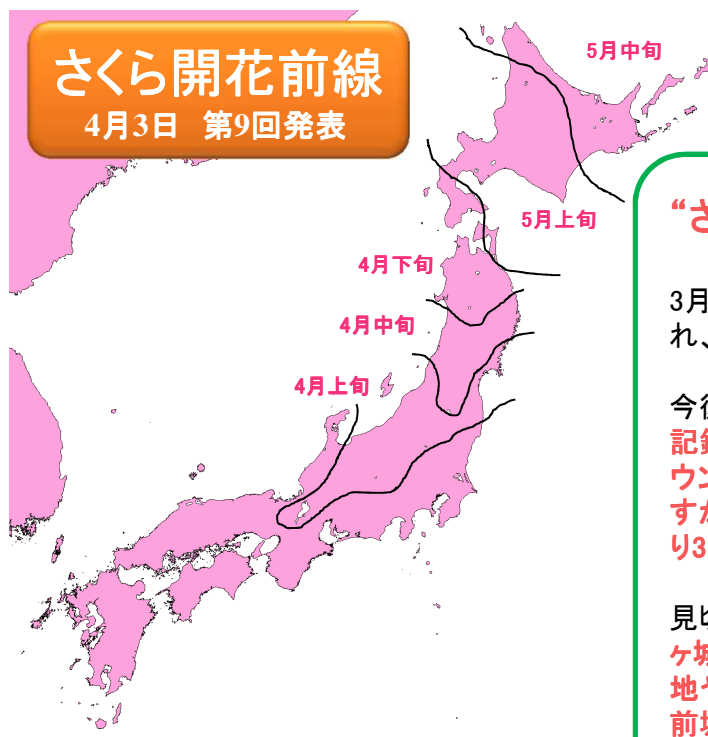

第9回 桜前線、東北南部を北上開始！

大型連休は東北へお花見旅行へGO☆

さくらで元気プロジェクト2013

<http://tenki.lbw.jp/sakura2013/>

民間の気象会社 株式会社ライフビジネスウェザー（本社：東京都中央区、代表取締役：石川勝敏 以下、LBW）は、2013年4月3日「さくらで元気プロジェクト」の第9回さくら開花・見頃予想を発表致しました。それによりますと、東北地方を北上中のさくら前線は、今後、寒の戻りが予想されている影響でペースダウン。開花は、仙台で4月9日と平年より2日早い予想ですが、青森は4月28日、札幌は5月6日と、ともに平年より3日～4日遅い予想です。見頃は、東北南部で4月中旬、東北北部はちょうどゴールデンウィークの頃に。お花見旅行にぴったりの大型連休になりそうです。

LBWで行っているさくらの開花・見頃予想は、さくらの開花日・満開日の過去データと気温との関係を分析し、開花・見頃予想モデルを構築しているのが特徴です。これにより、地域ごとのさくらの特性がわかり、精度のよい予想を実現しています。【特設サイト】<http://tenki.lbw.jp/sakura2013/>

第9回 さくら開花・見頃予想

今年のさくら開花・見頃傾向を
気象予報士がズバリ解説！

第9回さくズバ解説

“さくら前線 東北南部を北上開始”

3月29日には福島県いわき市小名浜で開花が発表され、さくら前線は東北南部を北上し始めました。

今後も、北日本はたびたび寒の戻りが予想されるため、記録的な早さで北上していたさくら前線は、スピードダウン。開花は仙台で4月9日と平年より2日早い予想ですが、青森は4月28日、札幌は5月6日と、ともに平年より3日～4日遅い予想です。

見頃は、宮城県白石川堤で4月半ば頃から、福島県鶴ヶ城や山形県天童公園で4月下旬、岩手県北上展勝地や、秋田県桧木内川堤・角館武家屋敷、青森県弘前城は、ゴールデンウィークの頃になるでしょう。北海道の松前公園や二十間道路桜並木の見頃は、ゴールデンウィーク明けになりそうです。

さくらで元気パートナー
さくらで元気応援団 引き続き大募集！

引き続き、さくらで元気プロジェクト2013に賛同して頂ける各種メディア・CP（コンテンツプロバイダー）・企業・個人開発者様を“さくらで元気パートナー”と称し、広く募集しています。さくらで元気パートナーにご登録頂くと（無料）、さくら情報のデータ（CSV形式）や画像、お天気画像を無償でご利用頂けます。ぜひ、特設サイトよりご登録下さい。【特設サイト】<http://tenki.lbw.jp/sakura2013/>

さくらで元気プロジェクト公式Twitter「さくらで元気LiVE!」のフォロワー“さくらで元気応援団”にもご参加下さい。

<お問い合わせ先>

株式会社ライフビジネスウェザー

さくらで元気プロジェクト2013実行委員会 櫻本・高橋・佐藤

E-mail: contact@lbw.jp TEL:03-3668-6142 FAX:03-3668-6145