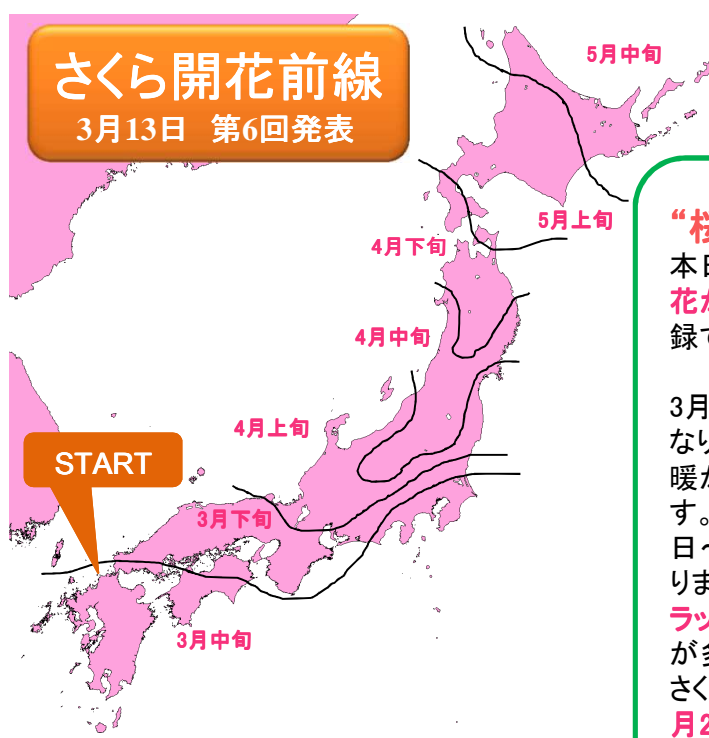

第6回 さくら前線 福岡からスタート！

来週は関東から九州で開花ラッシュになる予想に

さくらで元気プロジェクト2013 <http://tenki.lbw.jp/sakura2013/>

民間の気象会社 株式会社ライフビジネスウェザー(本社:東京都中央区、代表取締役:石川勝敏 以下、LBW)は、2013年3月13日「さくらで元気プロジェクト」の第6回さくら開花・見頃予想を発表致しました。それによりますと、これまでの暖かさでさくらのつぼみの生長が進み、全国的に開花日が1日~3日早まりそうです。東京は3月20日など、来週は関東から九州の各地で開花ラッシュになる予想。さくら前線が東北入りするのは、福島県いわき市の4月2日、仙台は4月9日と4年ぶりに4月上旬の開花になりそうです。今年もみんなで東北のさくらを見に行こう！

LBWで行っているさくらの開花・見頃予想は、さくらの開花日・満開日の過去データと気温との関係性を分析し、開花・見頃予想モデルを構築しているのが特徴です。これにより、地域ごとのさくらの特性がわかり、精度のよい予想を実現しています。【特設サイト】<http://tenki.lbw.jp/sakura2013/>

第6回 さくら開花・見頃予想

今年のさくら開花・見頃傾向を
気象予報士がズバリ解説！

第6回さくズバ解説

さくらのツボミ君

“桜前線、福岡からスタート！”

本日3月13日、福岡で全国のトップを切ってさくらの開花が発表されました。これは、観測史上最も早い記録です。

3月上旬は各地で夏日を記録するなど初夏の陽気になり、さくらのつぼみは一気に生長しました。来週も暖かい日が多い予想で、全国的に開花が早まりそうです。本日発表の予想でも、全国的に前回の予想より1日~3日早まった所が多く、東京は3月20日の予想となりました。来週(3月4週目)は関東から九州各地で開花ラッシュになるでしょう。見頃は3月末から4月初旬の所が多くなりそうです。

“桜前線、福岡からスタート！”

本日3月13日、福岡で全国のトップを切ってさくらの開花が発表されました。これは、観測史上最早タイの記録です。3月上旬は各地で夏日を記録するなど初夏の陽気になり、さくらのつぼみはいっきに生長しました。来週も暖かい日が多い予想になっているため、全国的に開花が早まりそうです。本日発表の予想でも、全国的に前回の予想より1日～3日早まった所が多く、東京は3月20日の予想となりました。来週(3月4週目)は関東から九州各地で開花ラッシュになるでしょう。見頃は3月末から4月初旬の所が多くなりそうです。さくら前線が東北入りするのは、福島県いわき市の4月2日。仙台は4月9日と4年ぶりに4月上旬の開花になりそうです。青森はゴールデンウィーク目前の4月26日に開花となるでしょう。