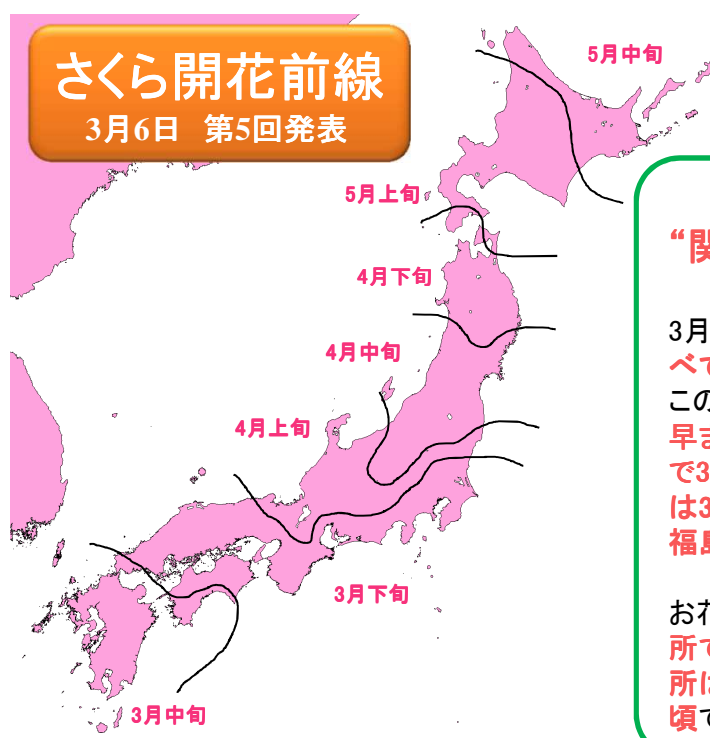

第5回 暖かい日が増え さくらの開花早まる

さくらの開花前線スタートまで あと10日前後！

さくらで元気プロジェクト2013 <http://tenki.lbw.jp/sakura2013/>

民間の気象会社 株式会社ライフビジネスウェザー(本社:東京都中央区、代表取締役:石川勝敏 以下、LBW)は、2013年3月6日「さくらで元気プロジェクト」の第5回さくら開花・見頃予想を発表致しました。それによりますと、東日本・西日本では、3月中頃にかけて、平年より暖かい日が増える見込みで、さくらの開花がこれまでの予想より早まる予想です。全国トップを切ってさくらが開花するのは宮崎で3月16日。さくら前線が東北入りするのは、福島県いわき市で開花する4月5日になりそうです。今年もみんなで東北のさくらを見に行こう！

LBWで行っているさくらの開花・見頃予想は、さくらの開花日・満開日の過去データと気温との関係性を分析し、開花・見頃予想モデルを構築しているのが特徴です。これにより、地域ごとのさくらの特性がわかり、精度のよい予想を実現しています。【特設サイト】<http://tenki.lbw.jp/sakura2013/>

第5回 さくら開花・見頃予想

今年のさくら開花・見頃傾向を
気象予報士がズバリ解説！

第5回さくズバ解説

さくらのツボミ君

“関東以西 開花早まる”

3月中頃にかけては、東・西日本を中心に、平年に比べてかなり暖かい日が多い予想に変わりました。このため、関東から西の各地は、前回の開花予想より早まった所がほとんどです。全国トップの開花は宮崎で3月16日、東京(標本木)は3月21日、上野恩賜公園は3月20日の予想に。さくら前線が東北入りするのは、福島県いわき市で開花する4月5日になりそうです。

お花見が楽しめる見頃期間は、関東から九州の早い所で3月下旬、他は4月の入学式の頃。東北地方の名所は、南部で4月下旬、北部ではゴールデンウィークの頃でしょう。

“関東以西 開花早まる”

3月中旬頃にかけては、東・西日本を中心に、平年に比べてかなり暖かい日が多い予想に変わりました。このため、関東から西の各地は、前回の開花予想より早まった所がほとんどです。全国トップの開花は宮崎で3月16日、東京（標本木）は3月21日、上野恩賜公園は3月20日の予想に。さくら前線が東北入りするのは、福島県いわき市で開花する4月5日。お花見が楽しめる見頃期間は、関東から九州の早い所で3月下旬、他は4月の入学式の頃。東北地方の名所は、南部で4月下旬、北部ではゴールデンウィークの頃でしょう。