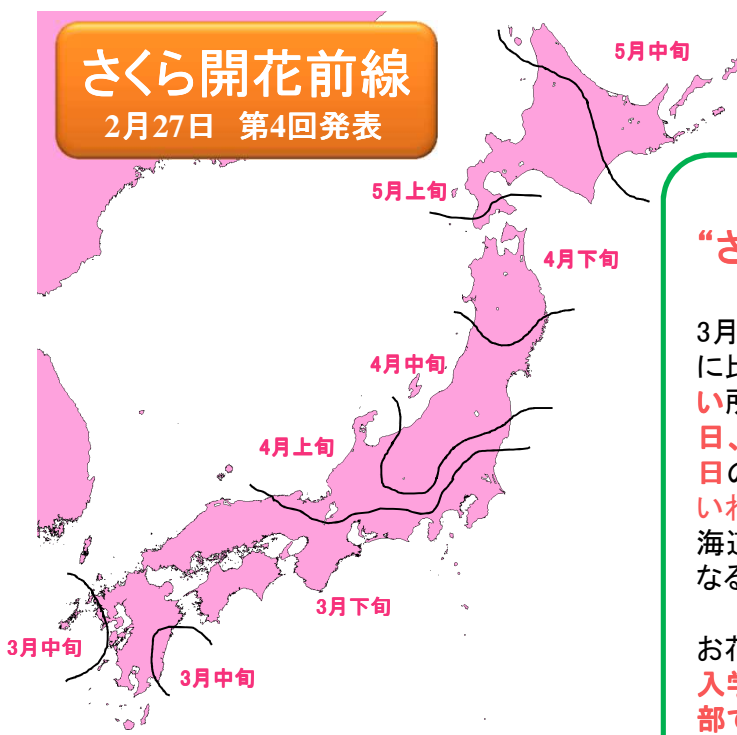

第4回 さくら開花・見頃予想 北海道も発表！

春らしい日増え、さくら前線は4月中に北海道へ

さくらで元気プロジェクト2013 <http://tenki.lbw.jp/sakura2013/>

民間の気象会社 株式会社ライフビジネスウェザー(本社:東京都中央区、代表取締役:石川勝敏 以下、LBW)は、2013年2月27日「さくらで元気プロジェクト」の第4回さくら開花・見頃予想を発表致しました。それによりますと、3月に入ると春らしい日が増え、東北南部から西のさくらの開花は、昨年より5日前後早い所が多くなりそうです。全国トップを切ってさくらが開花するのは宮崎で3月19日の予想。さくら前線が東北入りするのは、福島県いわき市で開花する4月7日になりそうです。今年もみんなで東北のさくらを見に行こう！

LBWで行っているさくらの開花・見頃予想は、さくらの開花日・満開日の過去データと気温との関係性を分析し、開花・見頃予想モデルを構築しているのが特徴です。これにより、地域ごとのさくらの特性がわかり、精度のよい予想を実現しています。【特設サイト】<http://tenki.lbw.jp/sakura2013/>

第4回 さくら開花・見頃予想

今年のさくら開花・見頃傾向を
気象予報士がズバリ解説！

第4回さくズバ解説

さくらのツボミ君

“さくら前線、4月中に北海道へ”

3月に入ると春らしい日も増え、寒い日が多かった昨年に比べ、東北南部から西のさくらの開花は5日前後早い所が多いでしょう。全国トップの開花は宮崎で3月19日、東京(標本木)は3月26日、上野恩賜公園は3月25日の予想に。さくら前線が東北入りするのは、福島県いわき市で開花する4月7日。今回から発表となった北海道は、函館で2009年以来、4年ぶりに4月中の開花となるでしょう。

お花見が楽しめる見頃期間は、関東から九州で4月の入学式の頃に重なる所が多く、東北地方の名所は、南部で4月下旬、北部ではゴールデンウィークの頃になりそうです。

さくらで元気パートナー
さくらで元気応援団 引き続き大募集！

引き続き、さくらで元気プロジェクト2013に賛同して頂ける各種メディア・CP(コンテンツプロバイダー)・企業・個人開発者様を“さくらで元気パートナー”と称し、広く募集しています。さくらで元気パートナーにご登録頂くと(無料)、さくら情報のデータ(CSV形式)や画像、お天気画像を無償でご利用頂けます。ぜひ、特設サイトよりご登録下さい。【特設サイト】<http://tenki.lbw.jp/sakura2013/>