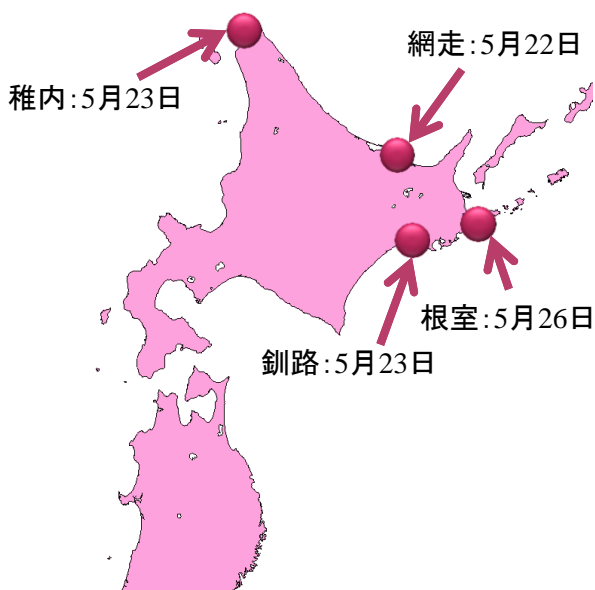

## 最終回 さくら前線 ゴール目前

月末から来月初旬 北の大地でお花見オススメ

さくらで元気プロジェクト2013

<http://tenki.lbw.jp/sakura2013/>

民間の気象会社 株式会社ライフビジネスウェザー(本社:東京都中央区、代表取締役:石川勝敏 以下、LBW)は、2013年5月22日「さくらで元気プロジェクト」の**最終回さくら開花・見頃予想**を発表致しました。

それによりますと、3月13日に九州の福岡・宮崎からスタートしたさくら前線は、ゴール目前。稚内・網走・釧路では、間もなく開花する予想で、今年のゴール地点と予想される根室は5月26日に開花する予想です。月末から来月初旬にかけて、お花見を楽しめる所が多く、まだまだお花見を楽しみたい方は、北の大地へ出かけてみてはいかがでしょうか？

## 最終回 さくら開花・見頃予想

さくら開花前線

5月22日 最終回発表

今年のさくら開花・見頃傾向を  
気象予報士がズバリ解説！

## 最終回さくズバ解説

## さくら前線ようやくゴールへ

沖縄や奄美では梅雨入りし、南海上には梅雨前線が現れてきました。一方、北日本では冷え込みが続き、さくら前線は平年よりも10日から2週間ほど遅れて北海道を北上中です。旭川(エゾヤマザクラ)の開花は5月18日、満開は5月20日と、ともに**観測史上最も遅い記録**となりました。

それでも、3月13日に九州の福岡、宮崎からスタートしたさくら前線はようやくゴールへ。**稚内や網走、釧路でも間もなく開花する予想で、根室は5月26日の開花予想となっています。**これから月末、もしくは来月初旬にかけてお花見の楽しめる所が多いでしょう。まだまだお花見を楽しみたい方は北の大地へ出かけてみてはいかがでしょうか。