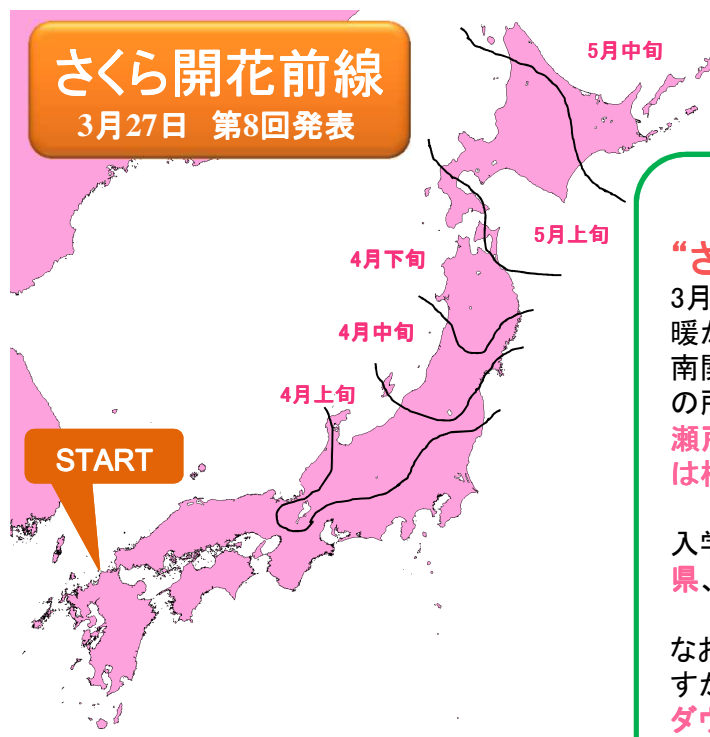

第8回 さくら前線 寒の戻りで北上ペースダウン

関東から西はお花見長く楽しめ、東北の見頃は平年並かやや遅め

さくらで元気プロジェクト2013

<http://tenki.lbw.jp/sakura2013/>

民間の気象会社 株式会社ライフビジネスウェザー(本社:東京都中央区、代表取締役:石川勝敏 以下、LBW)は、2013年3月27日「さくらで元気プロジェクト」の第8回さくら開花・見頃予想を発表致しました。それによりますと3月下旬は、一時的に寒の戻りがあり、さくらの蕾の成長はスローペース。見頃を迎えている北関東や東海・近畿・中国・四国瀬戸内側などは、4月第一週までお花見が楽しめそうです。北上中のさくら前線は、北日本に入ると寒気の影響を受けてややペースダウン。宮城県周辺では入学式の頃に咲き始める予想です。見頃の時期は、北海道や東北地方で、平年並かやや遅めになるでしょう。

LBWで行っているさくらの開花・見頃予想は、さくらの開花日・満開日の過去データと気温との関係を分析し、開花・見頃予想モデルを構築しているのが特徴です。これにより、地域ごとのさくらの特性がわかり、精度のよい予想を実現しています。【特設サイト】<http://tenki.lbw.jp/sakura2013/>

第8回 さくら開花・見頃予想

今年のさくら開花・見頃傾向を
気象予報士がズバリ解説!

第8回さくズバ解説

さくらのツボミ君

“さくら前線 ペースダウン”

3月上旬・中旬の季節外れの(初夏を思わせるような)暖かさは、下旬に入って落ち着いてきました。南関東や高知、九州のさくらは、3月いっぱいで見納めの所も多いですが、北関東や東海、近畿、中国、四国瀬戸内側などは、4月第一週まで見頃が続き、入学式は桜吹雪になる所が多いでしょう。

入学式の頃にちょうど満開を迎えるのは北陸や福島県、ちょうど咲き始めるのは宮城県周辺となりそうです。

“記録的早さの桜前線、寒の戻りでペースダウン！”

～関東から西のお花見長く楽しみ、東北は平年並かやや遅め～

3月上旬・中旬の季節外れの暖かさは、下旬に入って落ち着いてきました。南関東や高知、九州の桜は3月いっぱいで見納めの所も多いですが、北関東や東海、近畿、中国、四国瀬戸内側などは、4月第一週まで見頃が続き、入学式は桜吹雪になる所が多いでしょう。入学式の頃にちょうど満開を迎えるのは北陸や福島県、ちょうど咲き始めるのは宮城県周辺となりそうです。なお、これまで記録的な速さで北上していた桜前線ですが、北日本に入ると寒気の影響を受けやすくペースダウン。北海道や東北北部の見頃は平年並かやや遅く、青森県弘前城でゴールデンウィークの頃、札幌はゴールデンウィーク明けとなりそうです。