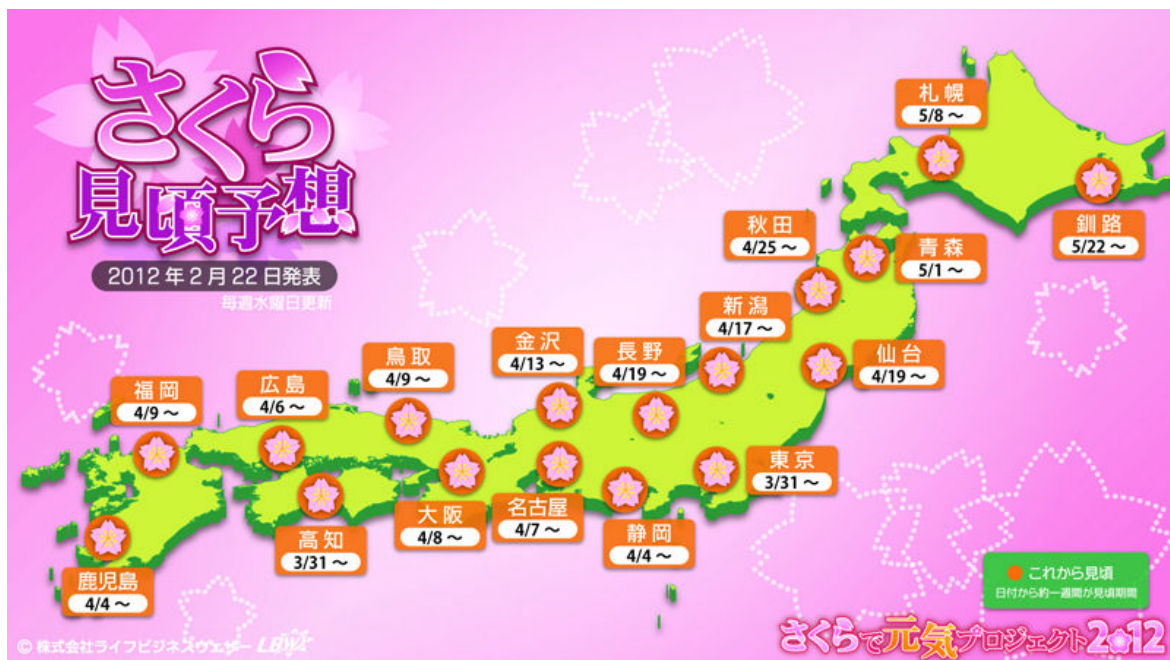

桜桜 <http://tenki.lbw.jp/sakura2012/> 桜桜

さくら情報で東北復興・日本の元気を応援する「さくらで元気プロジェクト2012」における、東北の名所と北海道から九州にかけての第1回さくら開花予想・見ごろ予想を発表しました。今年は、さくら開花予想・見頃予想の情報を、ホームページでの掲載だけでなく、Web、スマートフォン、デジタルサイネージ、各種メディア、観光業界等の「さくらで元気パートナー」に無料提供し、さくら情報を広く発信することで、東北・日本の元気を応援します。

<http://tenki.lbw.jp/sakura2012/>

桜桜 さくら開花予想・満開予想2012の傾向“全国的に遅め、3月最終週開花ラッシュ！”

今年の桜の開花は、全国的に平年並か遅めの所が多い見込みです。これは、冬の厳しい冷え込みでつぼみの目覚め（休眠打破）はいいものの、長引く寒波でつぼみの成長が遅れていること、この先も3月半ば頃までは気温が平年を下回る日が多いと予想されるためです。桜前線の北上開始は3月下旬で、トップの開花は宮崎の3月24日。関東から九州は3月最終週が開花ラッシュとなり、東京の開花は3月27日（平年より1日遅い）の予想です。今年の入学式は満開の桜で迎えられ所が多いでしょう。東北地方も4月中旬に入ると福島や宮城から咲き始め、東北北部はゴールデンウィークに合わせて見頃になる所が多い見込みです。桜前線が津軽海峡を渡って北海道に上陸するのは、5月に入ってからでしょう。

桜桜 東北さくら名所の今年の傾向“東北北部はゴールデンウィークに合わせて見頃！”

東北地方の桜は、例年より遅めの所が多いでしょう。桜前線のみちのく入りは、いわき市の開花で4月10日の予想です。福島県の鶴ヶ城の開花は4月17日、三春滝桜は4月19日、宮城県の船岡城址公園は4月15日、白石川堤は4月17日、日和山公園は4月16日で、いずれも見頃は例年より1週間ほど遅い4月下旬になるでしょう。岩手県大船渡市の開花は、例年より1週間ほど遅い4月17日の予想です。岩手公園、秋田県角館の桜木内川堤、青森県弘前城はいずれも4月26日の開花予想で、ゴールデンウィークに合わせて見頃になるでしょう。多くの観光客が東北のさくら名所へお花見に足を運んでいただけそうです。

さくら開花予想・見頃予想の手法

予想地点： 全国主要都市(全53地点) 東北地方の桜の名所(全37地点) 合計90地点

予想項目： 東北さくら名所と全国主要都市の開花予想・見頃予想

発表間隔： 毎週水曜日更新発表で、5月中旬～下旬まで更新・発表します

* さくらの開花状況により変更される場合があります

桜の開花や満開には気温が最も重要であるため、「さくらで元気プロジェクト2012」では、桜開花予想・見頃予想にあたって、春先だけでなく、秋から冬にかけての気温も組み込んで、気象予報士が独自にシミュレートしています。さくら開花予想2012では、過去の開花日・満開日と気温との関係からの分析はもちろん、地域性を考慮するため、予想地点ごとの満開予測モデルを構築しているのが特徴です。これにより、桜の特性を導入でき、精度のよい開花・満開予測を実現します。開花日に加え、お花見が楽しめる“見頃期間”も予想します。